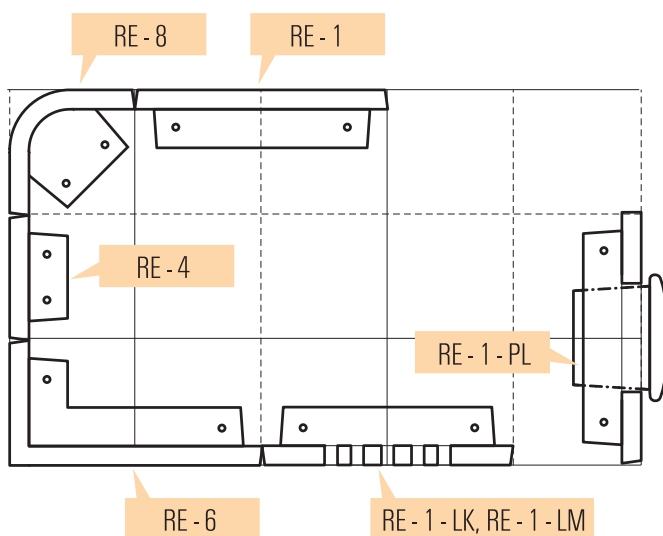

HANIŠ

DOBŘÉ KACHLE

ROMÁNKA

Typ	Popis	Rozměr (cm)	Hodnota jednotky	Plocha (cm)	Hmotnost
RO - 1	základní kachel	22,8 x 24,8	1	565	2,3
RO - 1 - LK	luft kvítek	22,8 x 24,8	1,2	565	2,2
RO - 1 - LP	luft pásy	22,8 x 24,8	1,2	565	2,2
RO - 1 - PL	kachel pro pucloch	22,8 x 24,8	1,2	565	2,7
RO - 4	půlkachel	11,4 x 24,8	0,8	283	1,3
RO - 6 LEVÁ	roh celá půl ostrý	22,8 x 11,4 x 24,8	1,8	848	3,4
RO - 6 PRAVÁ	roh celá půl ostrý	22,8 x 11,4 x 24,8	1,8	848	3,4
RO - 8	roh půl půl kulatý	11,4 x 11,4 x 24,8	1,6	514	2,1

RENE SA

RE - 1

RE - 1 - LK

RE - 1 - LM

RE - 4

RE - 8

RE - 6

Typ	Popis	Rozměr (cm)	Hodnota jednotky	Plocha (cm)	Hmotnost
RE - 1	základní kachel	22,8 x 24,8	1	565	2,3
RE - 1 - LK	luft kvítek	22,8 x 24,8	1,2	565	2,1
RE - 1 - LM	luft mřížka	22,8 x 24,8	1,2	565	2,1
RE - 1 - PL	kachel pro pucloch	22,8 x 24,8	1,2	565	2,7
RE - 4	půlkachel	11,4 x 24,8	0,8	283	1,3
RE - 6	roh celá půl ostrý	22,8 x 11,4 x 24,8	1,8	848	2,8
RE - 8	roh půl půl kulatý	11,4 x 11,4 x 24,8	1,6	514	1,7

HLADKÁ

Typ	Popis	Rozměr (cm)	Hodnota jednotky	Plocha (cm)	Hmotnost
HL - 1	základní kachel	22,8 x 24,8	1	565	2,3
HL - 1 - LK	luft kvítek	22,8 x 24,8	1,2	565	2,2
HL - 1 - LP	luft pruhy	22,8 x 24,8	1,2	565	2,2
HL - 1 - PL	kachel pro pucloch	22,8 x 24,8	1,2	565	2,7
HL - 4	půlkachel	11,4 x 24,8	0,8	283	1,3
HL - 6	roh celá půl ostrý	22,8 x 11,4 x 24,8	1,8	848	3,4
HL - 8	roh půl půl kulatý	11,4 x 11,4 x 24,8	1,6	514	2,1

MAXX

Poz.	Typ	Popis	Rozměr (cm)	Hodnota jednotky	Plocha (cm)	Hmotnost (kg)
21	VR-1	základní kachel	22,8 x 45,5	2,2	1047	4,3
22	VR-2	rohový kachel	11,4 x 45,5	2,4	1047	3,8

- Velkoformátové kachloví rozměru 22X45 se čím dál více stává neodmyslitelnou součástí moderního bydlení, kde jsou využívány teplovzdušné systémy jako jsou kamna či krby.