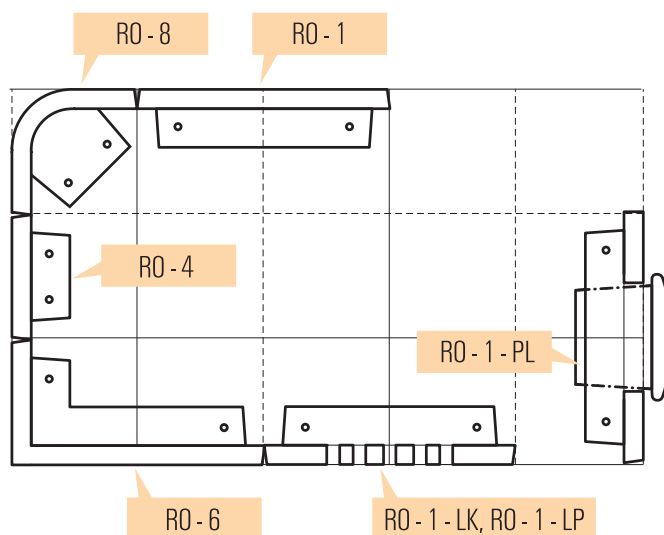

HANIŠ

DOBŘÉ KACHLE

ROMÁNKA

Typ	Popis	Rozměr (cm)	Hodnota jednotky	Plocha (cm)	Hmotnost
RO - 1	základní kachel	22,8 x 24,8	1	565	2,3
RO - 1 - LK	luft kvítek	22,8 x 24,8	1,2	565	2,2
RO - 1 - LP	luft pásy	22,8 x 24,8	1,2	565	2,2
RO - 1 - PL	kachel pro pucloch	22,8 x 24,8	1,2	565	2,7
RO - 4	půlkachel	11,4 x 24,8	0,8	283	1,3
RO - 6 LEVÁ	roh celá půl ostrý	22,8 x 11,4 x 24,8	1,8	848	3,4
RO - 6 PRAVÁ	roh celá půl ostrý	22,8 x 11,4 x 24,8	1,8	848	3,4
RO - 8	roh půl půl kulatý	11,4 x 11,4 x 24,8	1,6	514	2,1

RENE SA

RE - 1

RE - 1 - LK

RE - 1 - LM

RE - 4

RE - 8

RE - 6

Typ	Popis	Rozměr (cm)	Hodnota jednotky	Plocha (cm)	Hmotnost
RE - 1	základní kachel	22,8 x 24,8	1	565	2,3
RE - 1 - LK	luft kvítek	22,8 x 24,8	1,2	565	2,1
RE - 1 - LM	luft mřížka	22,8 x 24,8	1,2	565	2,1
RE - 1 - PL	kachel pro pucloch	22,8 x 24,8	1,2	565	2,7
RE - 4	půlkachel	11,4 x 24,8	0,8	283	1,3
RE - 6	roh celá půl ostrý	22,8 x 11,4 x 24,8	1,8	848	2,8
RE - 8	roh půl půl kulatý	11,4 x 11,4 x 24,8	1,6	514	1,7

HLADKÁ

Typ	Popis	Rozměr (cm)	Hodnota jednotky	Plocha (cm)	Hmotnost
HL - 1	základní kachel	22,8 x 24,8	1	565	2,3
HL - 1 - LK	luft kvítek	22,8 x 24,8	1,2	565	2,2
HL - 1 - LP	luft pruhy	22,8 x 24,8	1,2	565	2,2
HL - 1 - PL	kachel pro pucloch	22,8 x 24,8	1,2	565	2,7
HL - 4	půlkachel	11,4 x 24,8	0,8	283	1,3
HL - 6	roh celá půl ostrý	22,8 x 11,4 x 24,8	1,8	848	3,4
HL - 8	roh půl půl kulatý	11,4 x 11,4 x 24,8	1,6	514	2,1

MAXX

Poz.	Typ	Popis	Rozměr (cm)	Hodnota jednotky	Plocha (cm)	Hmotnost (kg)
21	VR-1	základní kachel	22,8 x 45,5	2,2	1047	4,3
22	VR-2	rohový kachel	11,4 x 45,5	2,4	1047	3,8

- Velkoformátové kachloví rozměru 22X45 se čím dál více stává neodmyslitelnou součástí moderního bydlení, kde jsou využívány teplovzdušné systémy jako jsou kamna či krby.