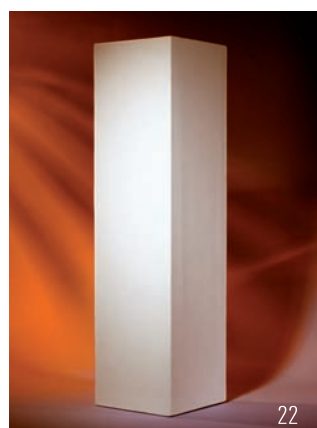

MAXX

Poz.	Typ	Popis	Rozměr (cm)	Hodnota jednotky	Plocha (cm)	Hmotnost (kg)
21	VR-1	základní kachel	22,8 x 45,5	2,2	1047	4,3
22	VR-2	rohový kachel	11,4 x 45,5	2,4	1047	3,8

- Velkoformátové kachloví rozměru 22X45 se čím dál více stává neodmyslitelnou součástí moderního bydlení, kde jsou využívány teplovzdušné systémy jako jsou kamna či krby.