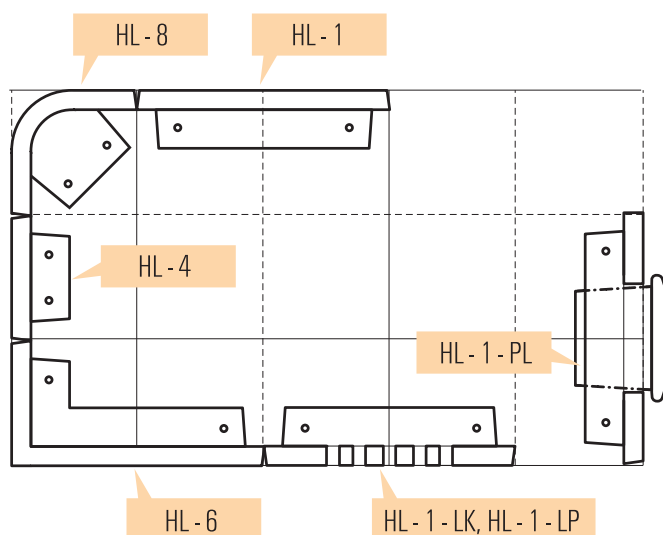

HANIŠ

DOBŘÉ KACHLE

ROMÁNKA

Typ	Popis	Rozměr (cm)	Hodnota jednotky	Plocha (cm)	Hmotnost
RO - 1	základní kachel	22,8 x 24,8	1	565	2,3
RO - 1 - LK	luft kvítek	22,8 x 24,8	1,2	565	2,2
RO - 1 - LP	luft pásy	22,8 x 24,8	1,2	565	2,2
RO - 1 - PL	kachel pro pucloch	22,8 x 24,8	1,2	565	2,7
RO - 4	půlkachel	11,4 x 24,8	0,8	283	1,3
RO - 6 LEVÁ	roh celá půl ostrý	22,8 x 11,4 x 24,8	1,8	848	3,4
RO - 6 PRAVÁ	roh celá půl ostrý	22,8 x 11,4 x 24,8	1,8	848	3,4
RO - 8	roh půl půl kulatý	11,4 x 11,4 x 24,8	1,6	514	2,1

RENE SA

RE - 1

RE - 1 - LK

RE - 1 - LM

RE - 4

RE - 8

RE - 6

Typ	Popis	Rozměr (cm)	Hodnota jednotky	Plocha (cm)	Hmotnost
RE - 1	základní kachel	22,8 x 24,8	1	565	2,3
RE - 1 - LK	luft kvítek	22,8 x 24,8	1,2	565	2,1
RE - 1 - LM	luft mřížka	22,8 x 24,8	1,2	565	2,1
RE - 1 - PL	kachel pro pucloch	22,8 x 24,8	1,2	565	2,7
RE - 4	půlkachel	11,4 x 24,8	0,8	283	1,3
RE - 6	roh celá půl ostrý	22,8 x 11,4 x 24,8	1,8	848	2,8
RE - 8	roh půl půl kulatý	11,4 x 11,4 x 24,8	1,6	514	1,7

HLADKÁ

Typ	Popis	Rozměr (cm)	Hodnota jednotky	Plocha (cm)	Hmotnost
HL - 1	základní kachel	22,8 x 24,8	1	565	2,3
HL - 1 - LK	luft kvítek	22,8 x 24,8	1,2	565	2,2
HL - 1 - LP	luft pruhy	22,8 x 24,8	1,2	565	2,2
HL - 1 - PL	kachel pro pucloch	22,8 x 24,8	1,2	565	2,7
HL - 4	půlkachel	11,4 x 24,8	0,8	283	1,3
HL - 6	roh celá půl ostrý	22,8 x 11,4 x 24,8	1,8	848	3,4
HL - 8	roh půl půl kulatý	11,4 x 11,4 x 24,8	1,6	514	2,1

MAXX

Poz.	Typ	Popis	Rozměr (cm)	Hodnota jednotky	Plocha (cm)	Hmotnost (kg)
21	VR-1	základní kachel	22,8 x 45,5	2,2	1047	4,3
22	VR-2	rohový kachel	11,4 x 45,5	2,4	1047	3,8

- Velkoformátové kachloví rozměru 22X45 se čím dál více stává neodmyslitelnou součástí moderního bydlení, kde jsou využívány teplovzdušné systémy jako jsou kamna či krby.